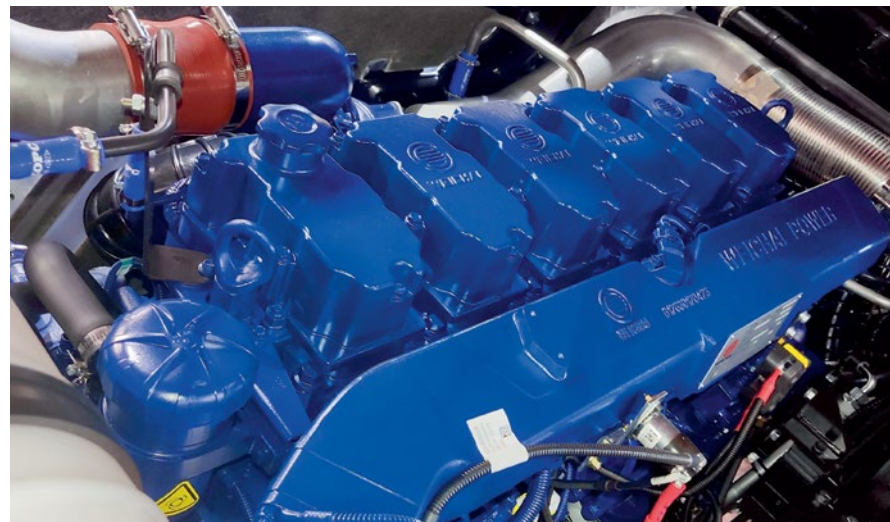

ДВИГАТЕЛЬ **W**WEICHAI

- ▶ Common Rail – топливная система с электронным управлением
- ▶ 30% – запас крутящего момента

- ▶ На 5% экономичнее
- ▶ 500 моточасов – межсервисный интервал (для двигателя)

КИРОВЕЦ К-7М ПРЕМИУМ.

Основные технические параметры (в сравнении с К-742М СТАНДАРТ 1)

Параметры	К-743М ПРЕМИУМ	К-746М ПРЕМИУМ	К-742М СТАНДАРТ 1
Эксплуатационная масса (без КСК), кг	16 200	16 200	16 630
Двигатель	WEICHAI WP12	WEICHAI WP12	TM3-8481.10-04
Компоновка – число цилиндров / рабочий объем, л	P-6 /12	P-6 /12	V-8 /17
Мощность номинальная при 1900 об/мин, л.с.	430	460	420
Максимальный крутящий момент, Нм	2060	2110	1960
Удельный расход топлива при номинальной мощности, г/(л.с.·ч)	202	192	212
Гидросистема рабочего оборудования	Чувствительная к нагрузке (LS-) система: регулируемый аксиально-поршневой насос, 5-секционный распределитель с электроуправлением, 4 пары свободных выводов (гидролиний) с регулированием расхода, линии свободного слива и дренажа.		
Производительность насоса гидросистемы рабочего оборудования максимальная, л/мин	180/270	270	180/270
Прямой отбор гидравлической мощности (Power Beyond)	ОПЦИЯ	+	ОПЦИЯ
Коробка передач	Автоматическая в диапазоне «Т7», 16F/8R, четырехрежимная, с гидравлическим силовым переключением передач и пневмопереключением режимов. КОМАНДПОСТ-4А.		
Ведущие мосты	С самоблокирующимися дифференциалами типа «ноу-спин» и колесными редукторами. Передний мост на рессорной подвеске с амортизаторами.		
Сельхознавеска и ТСУ	Заднее навесное устройство категория 4, грузоподъемность 9000 кг на оси нижних тяг, система ENR. Тяговый брус с вертикальной нагрузкой до 4 тонн		
Механизм отбора мощности (МОМ)	ОПЦИЯ. 1000 об/мин, независимый, механический с клапаном плавного пуска		